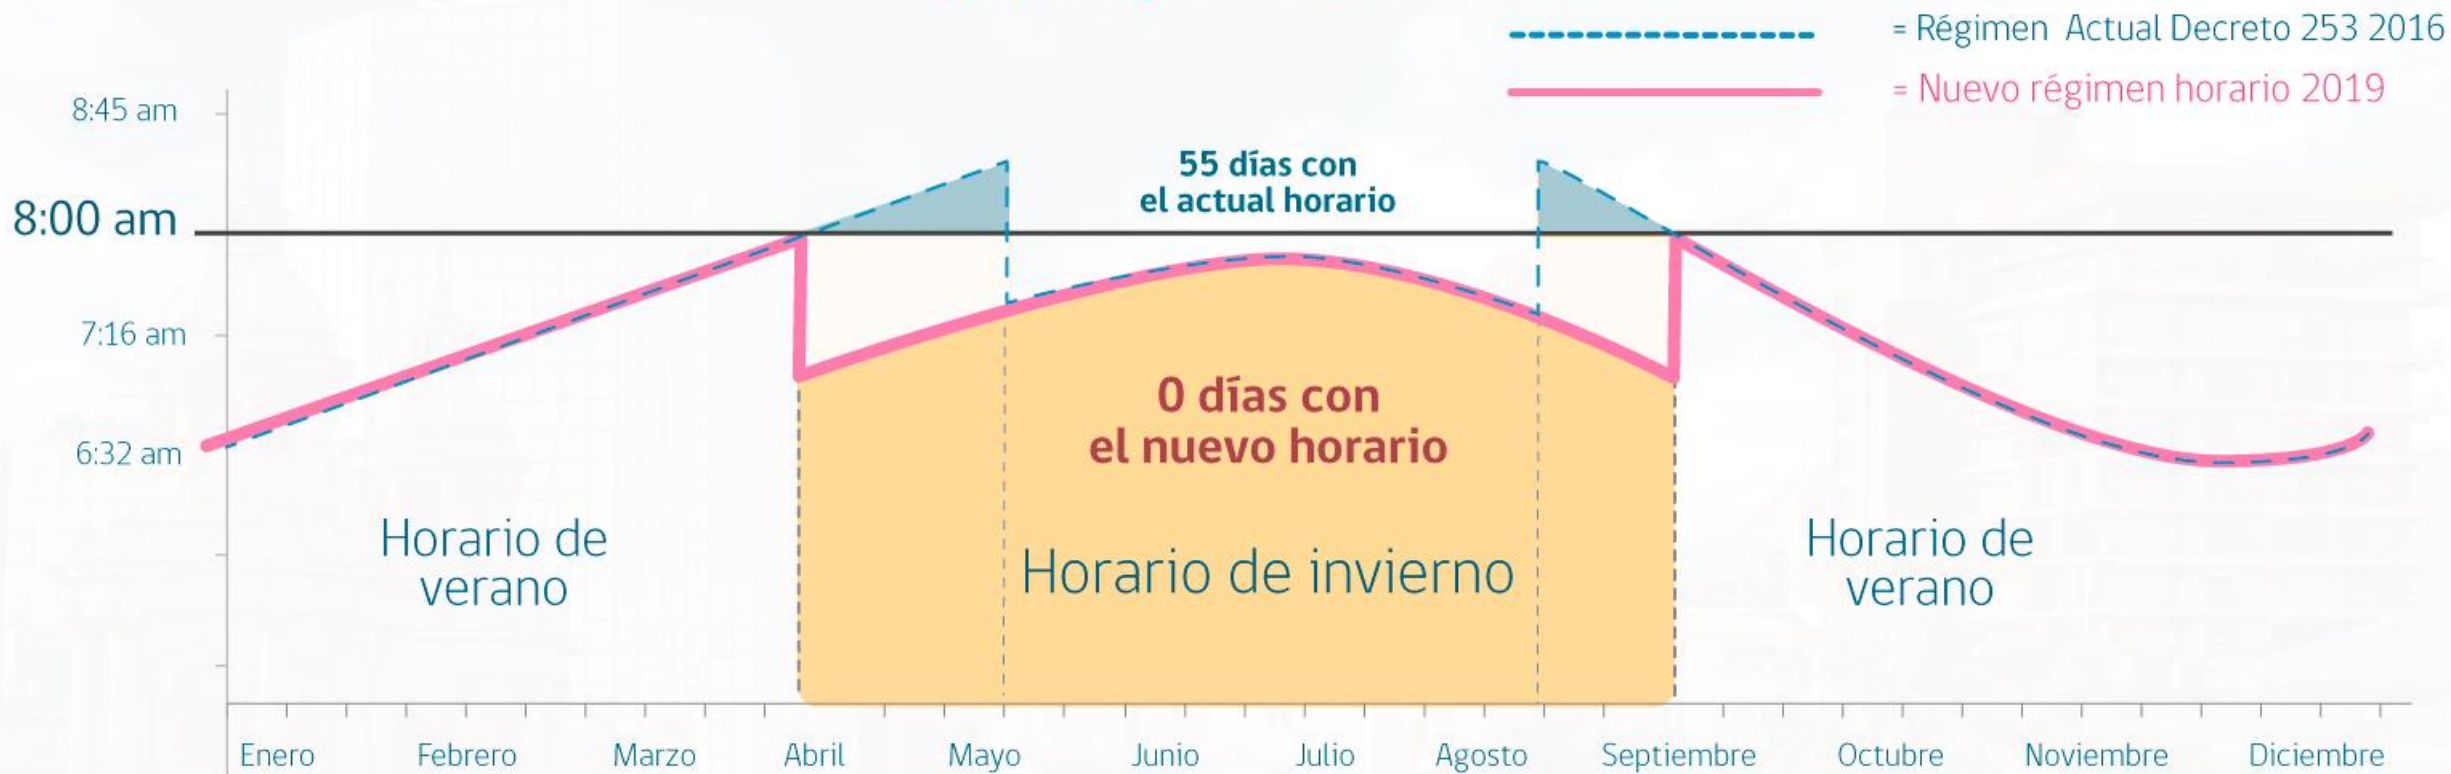

#MásLuzParaTodos

@minenergia

NUEVO RÉGIMEN HORARIO 2019

energia.gob.cl

Días en que amanece después de las 8 am

Ejemplo: Región Metropolitana

#MásLuzParaTodos

Ciudad	Régimen actual		Nuevo régimen	
	Días sin sol 8 am	Amanecer más tarde	Días sin sol 8 am	Amanecer más tarde
Arica	5	08:03	0	07:49
Iquique	10	8:04	0	07:49
Antofagasta	28	08:09	0	07:52
Copiapó	40	08:14	0	07:54
La Serena	55	08:21	0	07:59
Valparaíso	63	08:27	7	08:02
Santiago	55	08:24	0	07:59
Rancagua	57	08:26	1	08:00
Talca	68	08:32	10	08:04
Chillán	92	08:36	36	08:07
Concepción	119	08:41	63	08:11
Temuco	128	08:43	72	08:11
Valdivia	145	08:48	89	08:15
Puerto Montt	149	08:50	93	08:19
Coyhaique	160	08:57	103	08:29